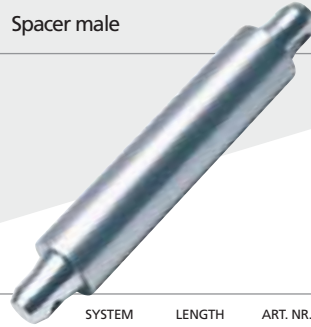

51mm	250kg	5070-1C
------	-------	---------

Halfcoupler small M10

TUBE LOAD ART. NR.
48-51mm 250kg 5035-2

Halfcoupler M10

TUBE LOAD ART. NR.
48-51mm 500kg 5035

Uni-plate fittingclamp M10

PLATE ART. NR.
6-10mm 5066
10-16mm 5067

TV-tap spigot M10

ART. NR.
5031-1

Swivel coupler

TUBE LOAD ART. NR.
32-35mm 75kg 5038-1

Swivel coupler

TUBE LOAD ART. NR.
48-51mm 500kg 5038

Half connector male

SYSTEM	THREAD	MATERIAL	ART. NR.
F22-24	M8	Aluminium	5015
F32-44	M10	Aluminium	5003
F32-44	M10	Special steel	5010

Hinge part male

SYSTEM	ORIENTATION	ART. NR.
F34 + F44	Right	5029R
F34 + F44	Left	5029L

Spacer male

SYSTEM	LENGTH	ART. NR.
F32-44	105mm	5019M
F32-44	170mm	5020M
F32-44	210mm	5021M

Spacer female

SYSTEM	LENGTH	ART. NR.
F32-44	105mm	5019
F32-44	170mm	5020
F32-44	210mm	5021