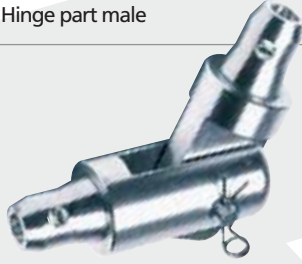

51mm	250kg	5070-1C
------	-------	---------

Halfcoupler small M10

TUBE LOAD ART. NR.
48-51mm 250kg 5035-2

Halfcoupler M10

TUBE LOAD ART. NR.
48-51mm 500kg 5035

Uni-plate fittingclamp M10

PLATE ART. NR.
6-10mm 5066
10-16mm 5067

TV-tap spigot M10

ART. NR.
5031-1

Swivel coupler

TUBE LOAD ART. NR.
32-35mm 75kg 5038-1

Swivel coupler

TUBE LOAD ART. NR.
48-51mm 500kg 5038

Half connector male

SYSTEM	THREAD	MATERIAL	ART. NR.
F22-24	M8	Aluminium	5015
F32-44	M10	Aluminium	5003
F32-44	M10	Special steel	5010

Hinge part male

SYSTEM	ORIENTATION	ART. NR.
F34 + F44	Right	5029R
F34 + F44	Left	5029L

Spacer male

SYSTEM	LENGTH	ART. NR.
F32-44	105mm	5019M
F32-44	170mm	5020M
F32-44	210mm	5021M

Spacer female

SYSTEM	LENGTH	ART. NR.
F32-44	105mm	5019
F32-44	170mm	5020
F32-44	210mm	5021